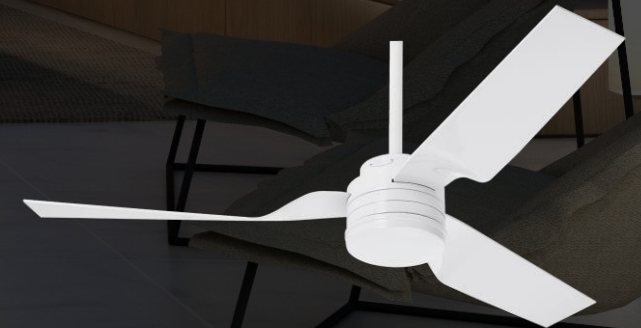

APTOS PARA EXTERIORES

El nuevo modelo Protos tiene un moderno y simple diseño con líneas limpias que generan una presencia mínima y elegante sin distracciones con un gran rendimiento. Control de pared incluido. Cuerpo blanco con aspas reversible blancas. Apto para exteriores techados. Diámetro 132cms

El nuevo modelo Protos tiene un moderno y simple diseño con líneas limpias que generan una presencia mínima y elegante sin distracciones con un gran rendimiento. Control de pared incluido. Cuerpo plateado mate con aspas reversible colores plateado mate y sauce oscuro. Apto para exteriores techados. Diámetro 132cms

FUERA DE STOCK

Maribel # 50557
El modelo Maribel con su estilo clásico es resistente a condiciones climáticas extremas pudiendo montarse tanto en interiores como exteriores. Cuerpo blanco con 5 aspas plásticas ABS blancas
Diámetro 132cms

Maribel # 50555
El modelo Maribel con su estilo clásico es resistente a condiciones climáticas extremas pudiendo montarse tanto en interiores como exteriores. Cuerpo marrón con 5 aspas plásticas ABS marrones
Diámetro 132cms

FUERA DE STOCK

Cabo Frío # 24234
Diseñado con un estilo moderno y funcional el modelo Cabo Frío es el minimalista de exteriores por excelencia. Control de pared incluido. Cuerpo blanco con aspas moldeadas blancas. Diámetro 132cms